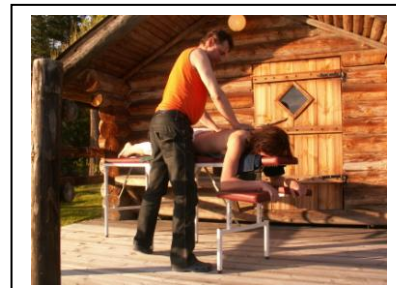

Ryggmassage i naturskön omgivning

En avkopplande massage som ges utomhus om vädret tillåter. Vintertid har vi massagen inomhus i någon av våra byggnader. Att få en massage är avkopplande och en stressad själ kommer ner i varv. När du sedan åker härifrån har du med dej lugnet resten av dag

Hela året

PLATS

Vi håller till på Di-Ni farmen, antingen ute vid bastu eller i nån av våra byggnader på gården

DETTA INGÅR

Axel, nacke, rygg massage

PRIS

240 per person exkl. moms FÖRETAG .
300 per person inkl moms
privatpersoner